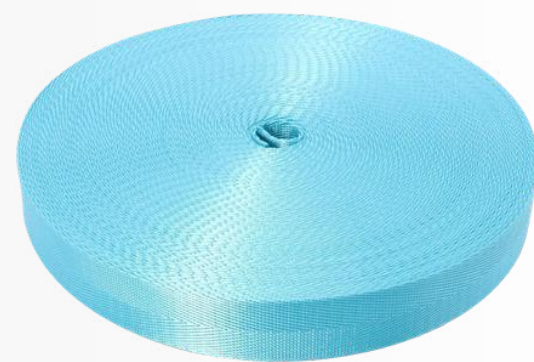

Premium

10 mts – \$18.000

15 mts – \$23.000

También fabricamos medidas personalizadas bajo pedido

Colores Disponibles

Material muy **resistente** pero suave para el manejo

Negro

Verde

Terracota

Café

Azul Marino

Huellas

Máximo 5 mts

Morado

Azul Rey

Turquesa