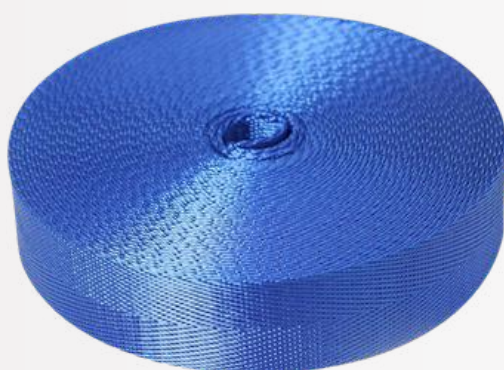

Terracota

Café

Azul Marino

Huellas

Máximo 5 mts

Morado

Azul Rey

Turquesa