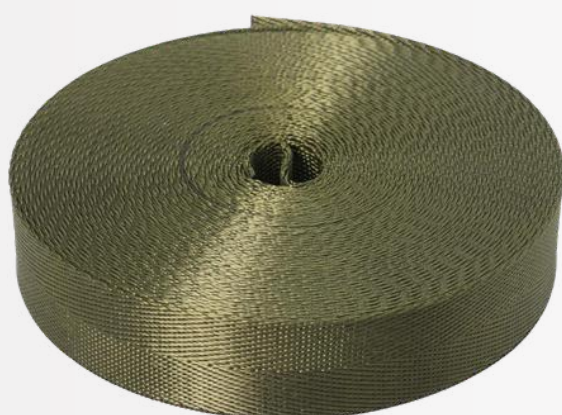

Premium

10 mts – \$18.000

15 mts – \$23.000

También fabricamos medidas personalizadas bajo pedido

Colores Disponibles

Material muy **resistente** pero suave para el manejo

Negro

Verde

Terracota

Café

Azul Marino

Huellas

Máximo 5 mts

Morado

Azul Rey

Turquesa